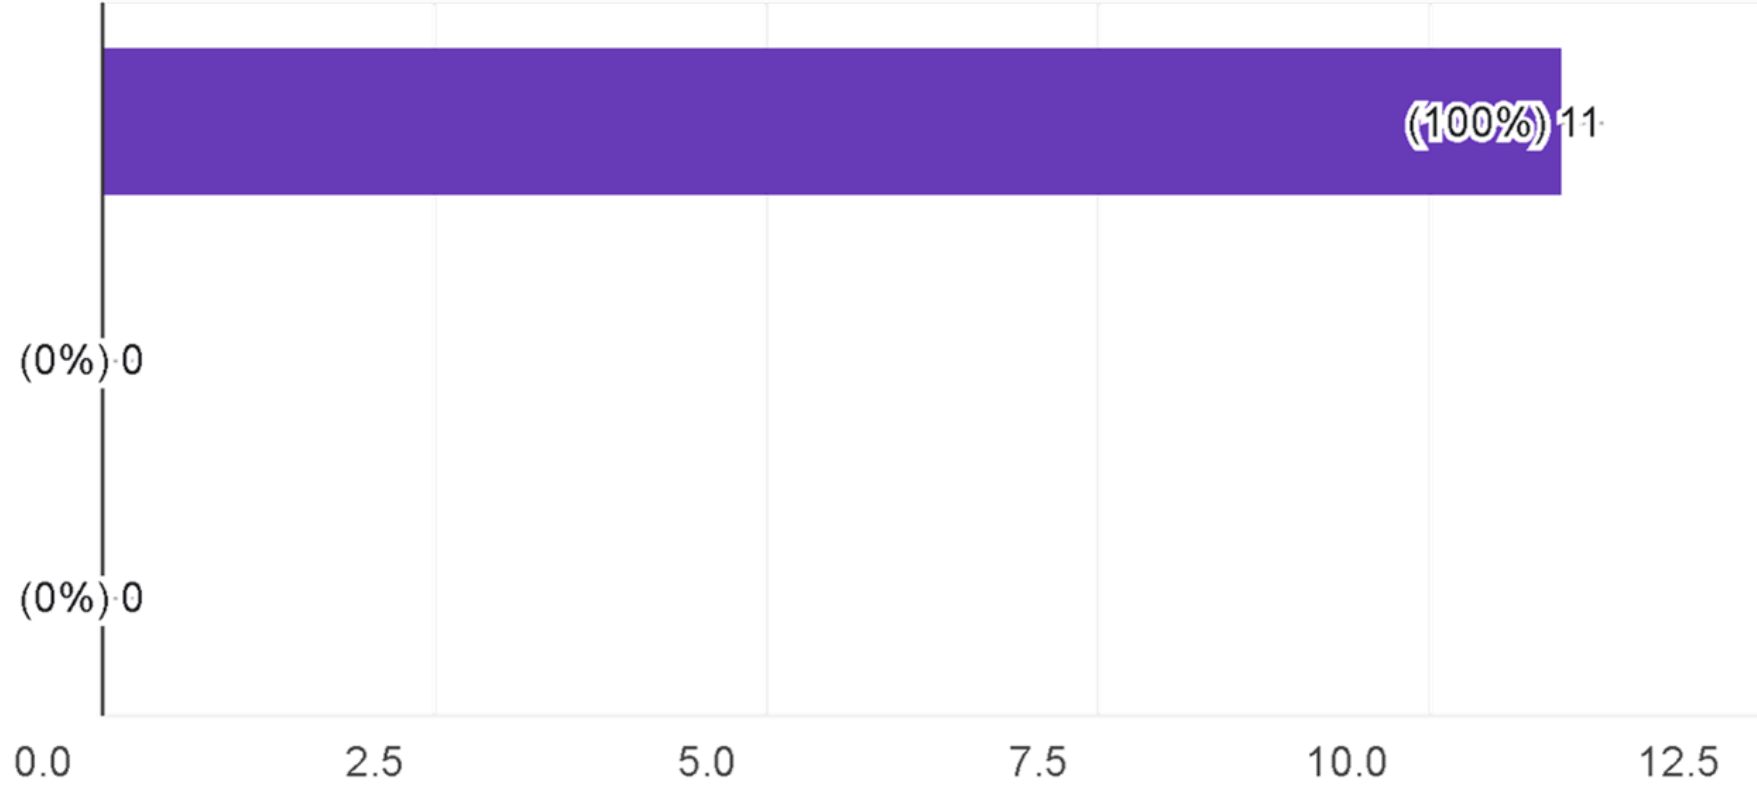

جانب يوضح مدى توفير الجمعية لبيئة عمل جذابة للموظفين