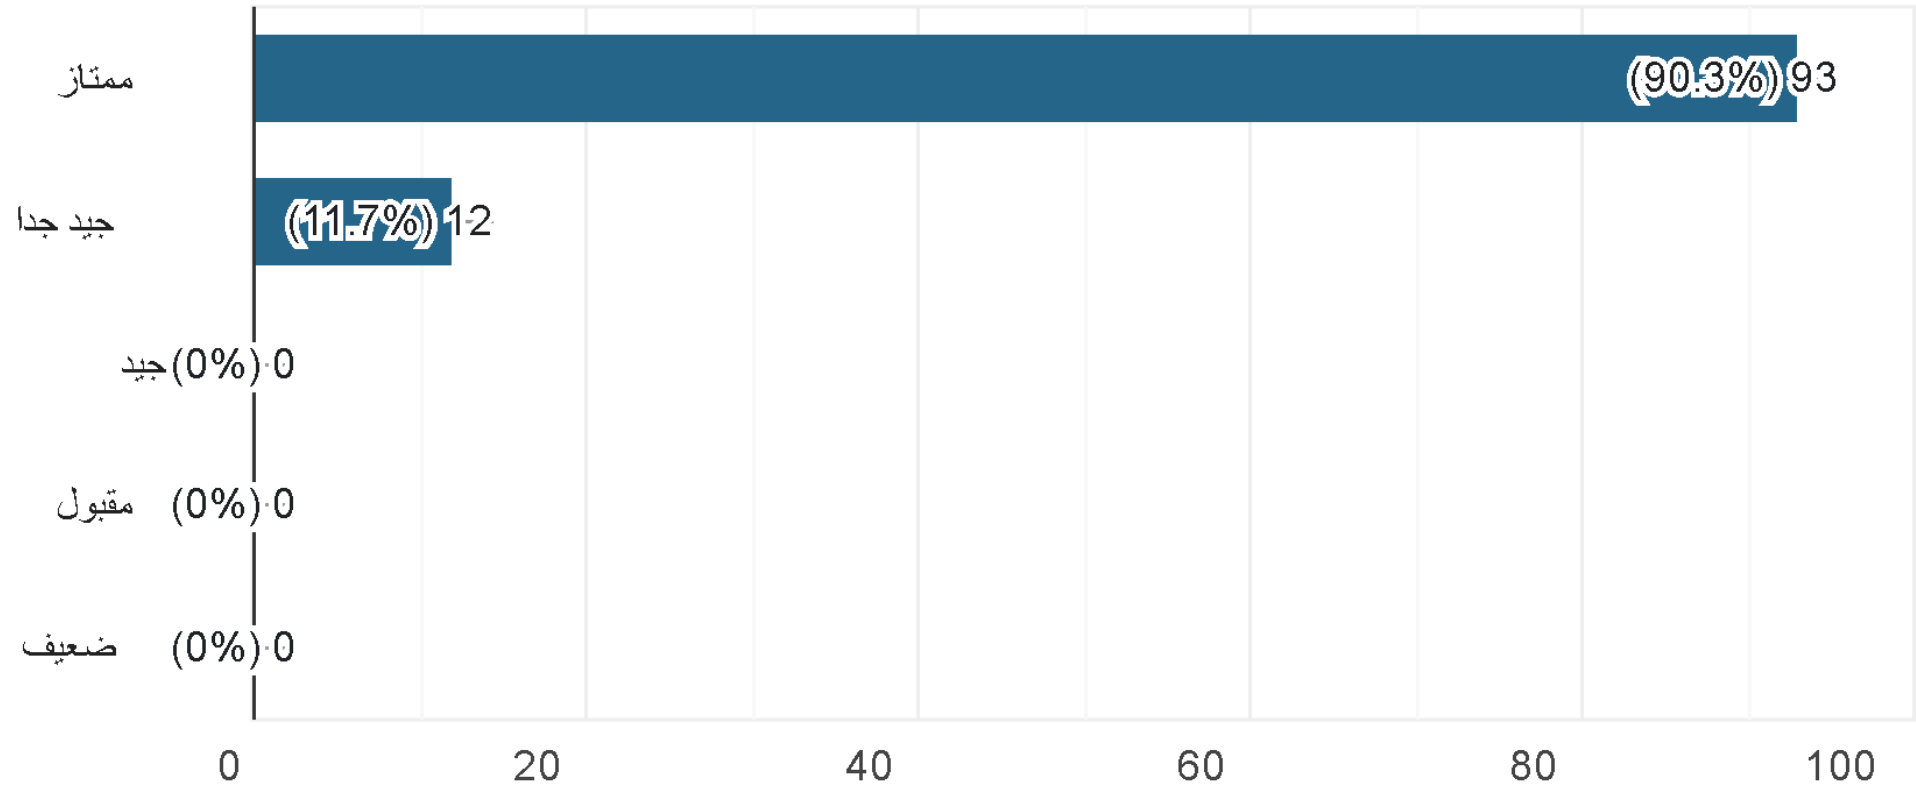

جانب يوضح تمكن الفريق العامل