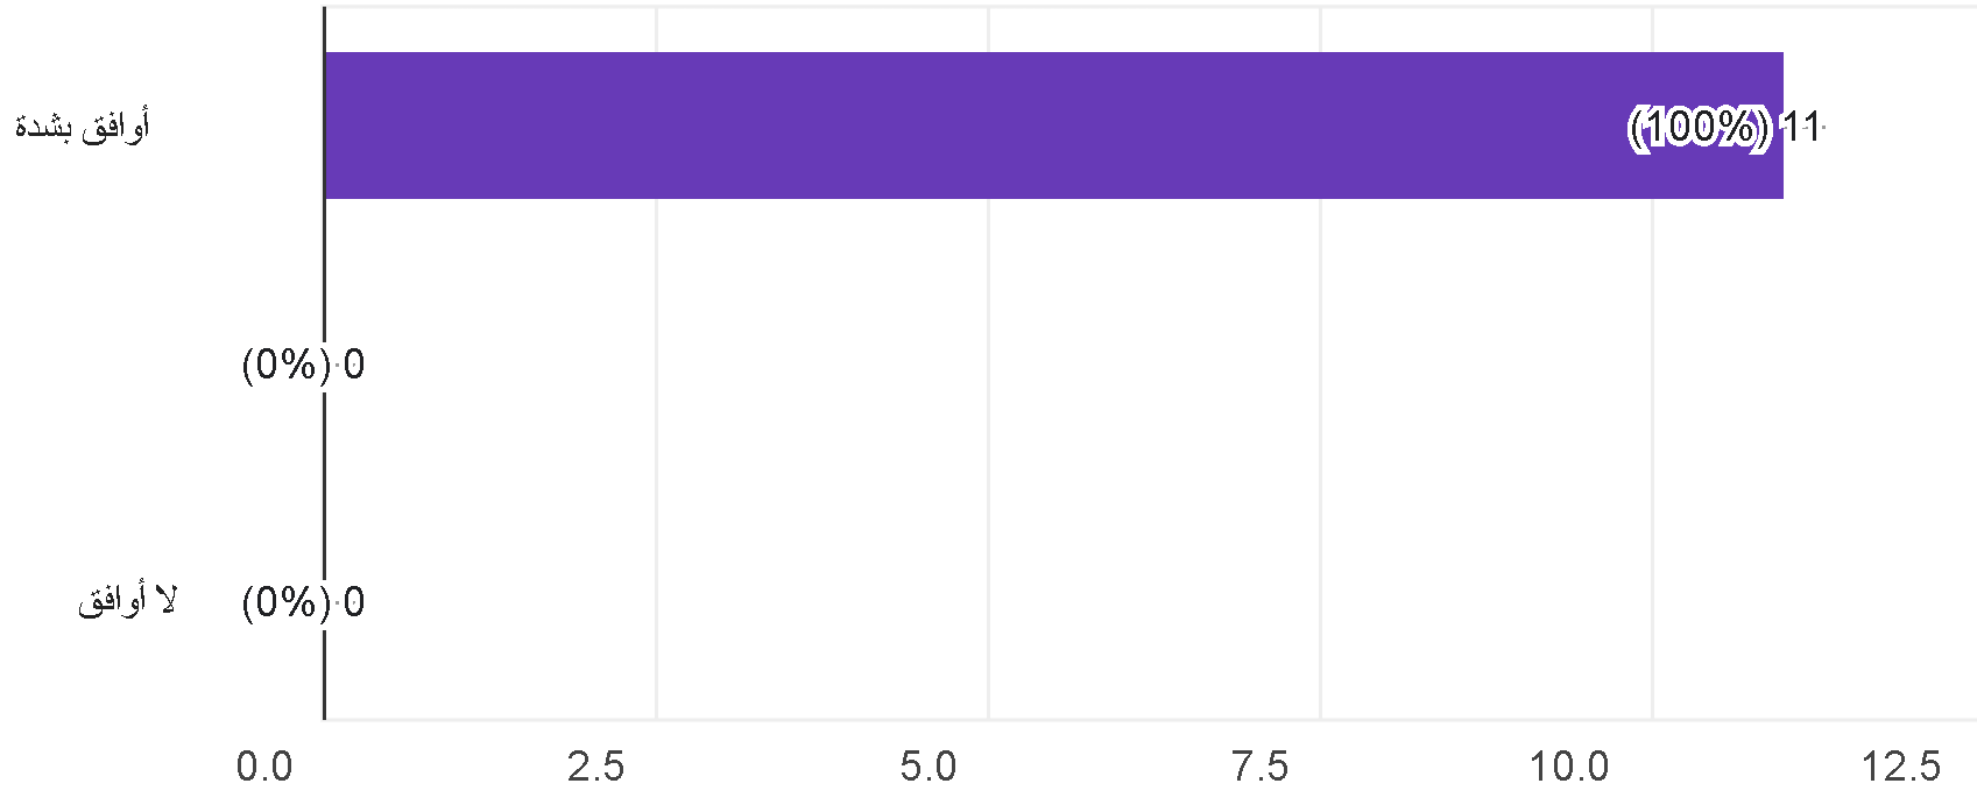

تماسك

جمعية التنمية الأسرية بصبيا
Family Development Association in Sabya
تأسست عام ١٤٣٧هـ - ترخيص رقم (٧٥٢)

جانب يوضح مدى اشعار الموظفين بما يستجد من تطويرات للعمل

جانب يوضح وجود برنامج للشكاوي الخاصة بالمستفيدين وحلها