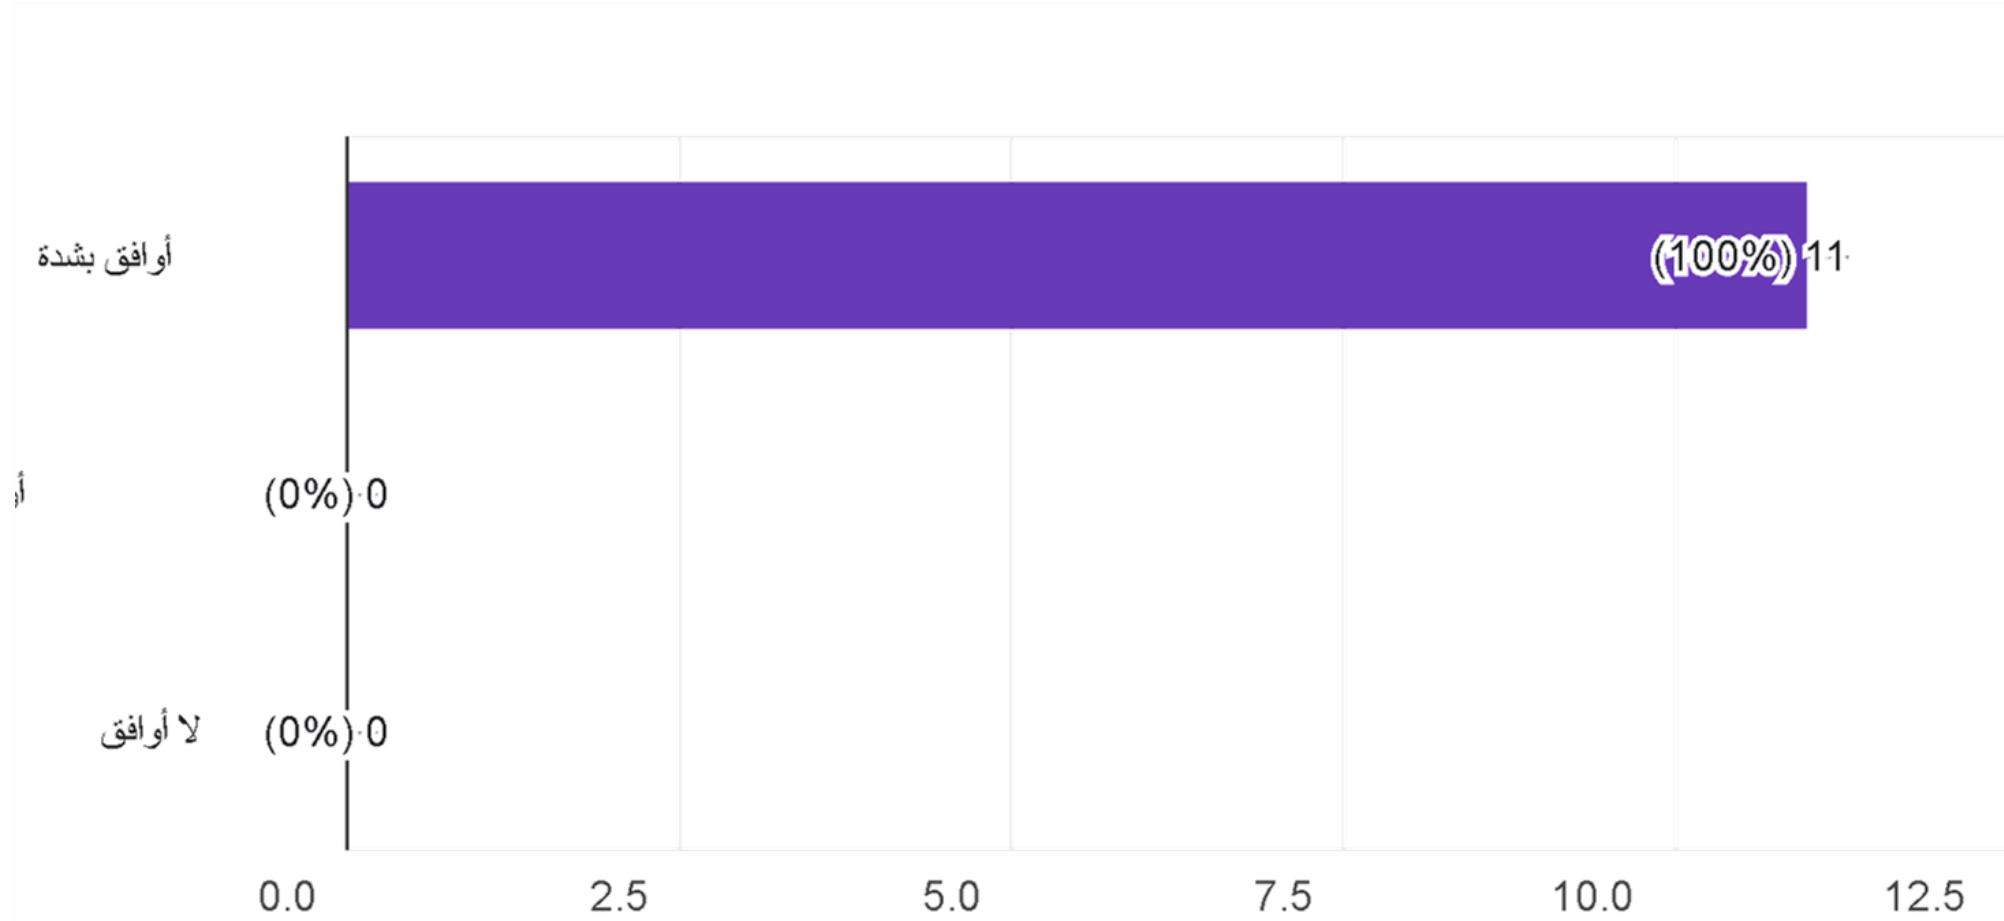

جانب يوضح مرونة أنظمة الجمعية