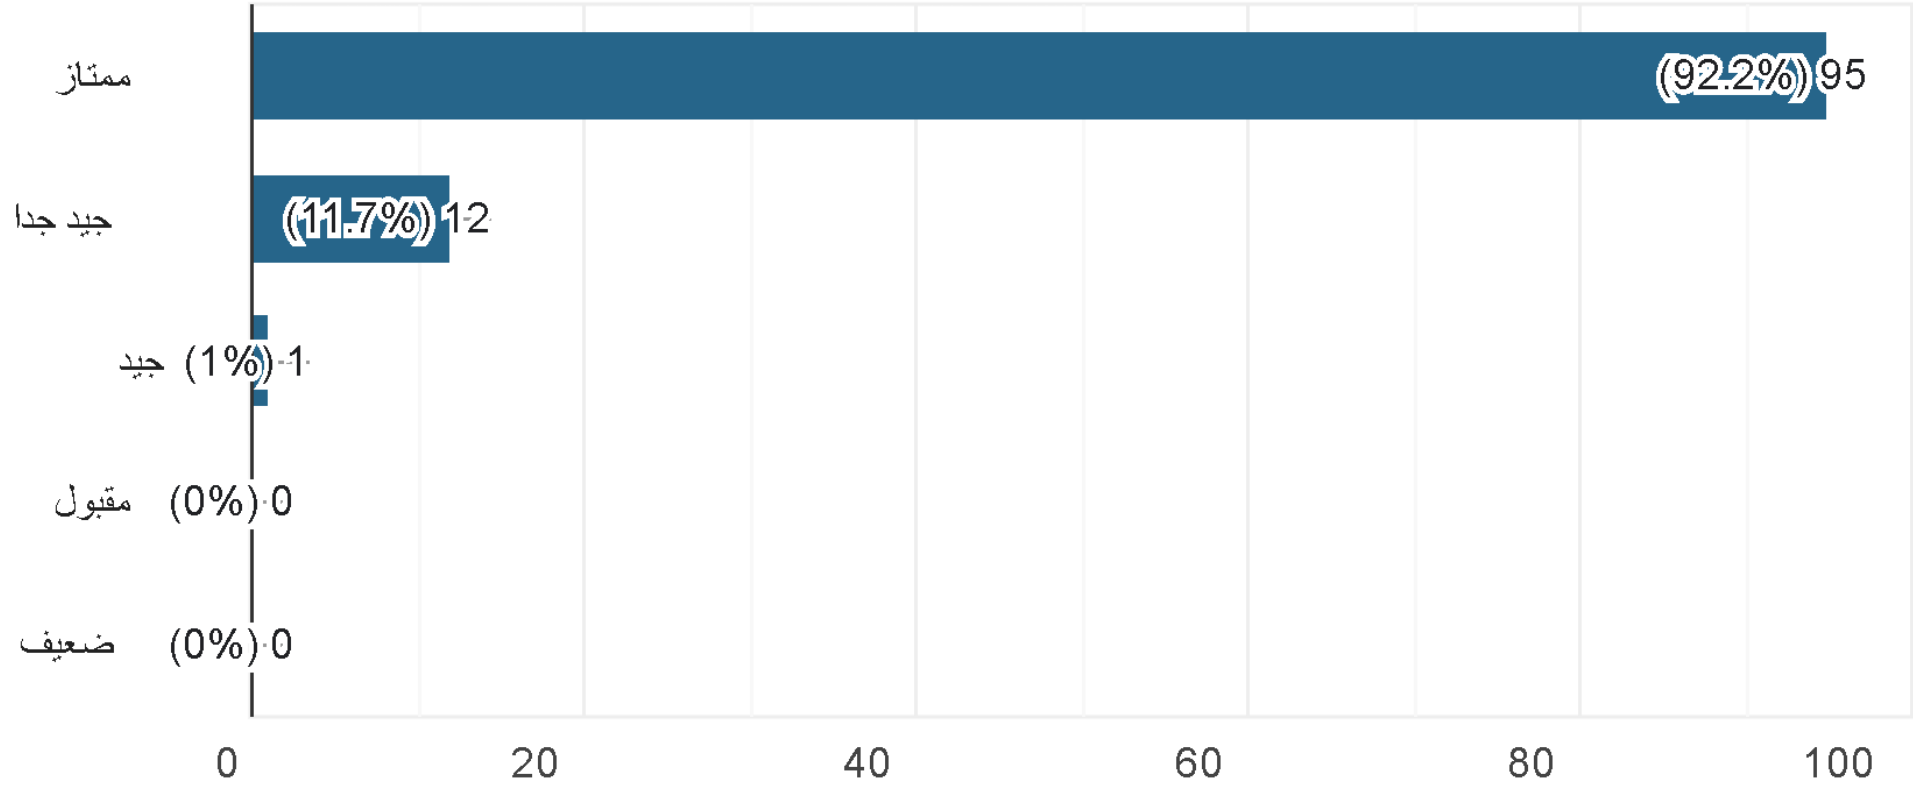

جانب القياس العام للجمعية