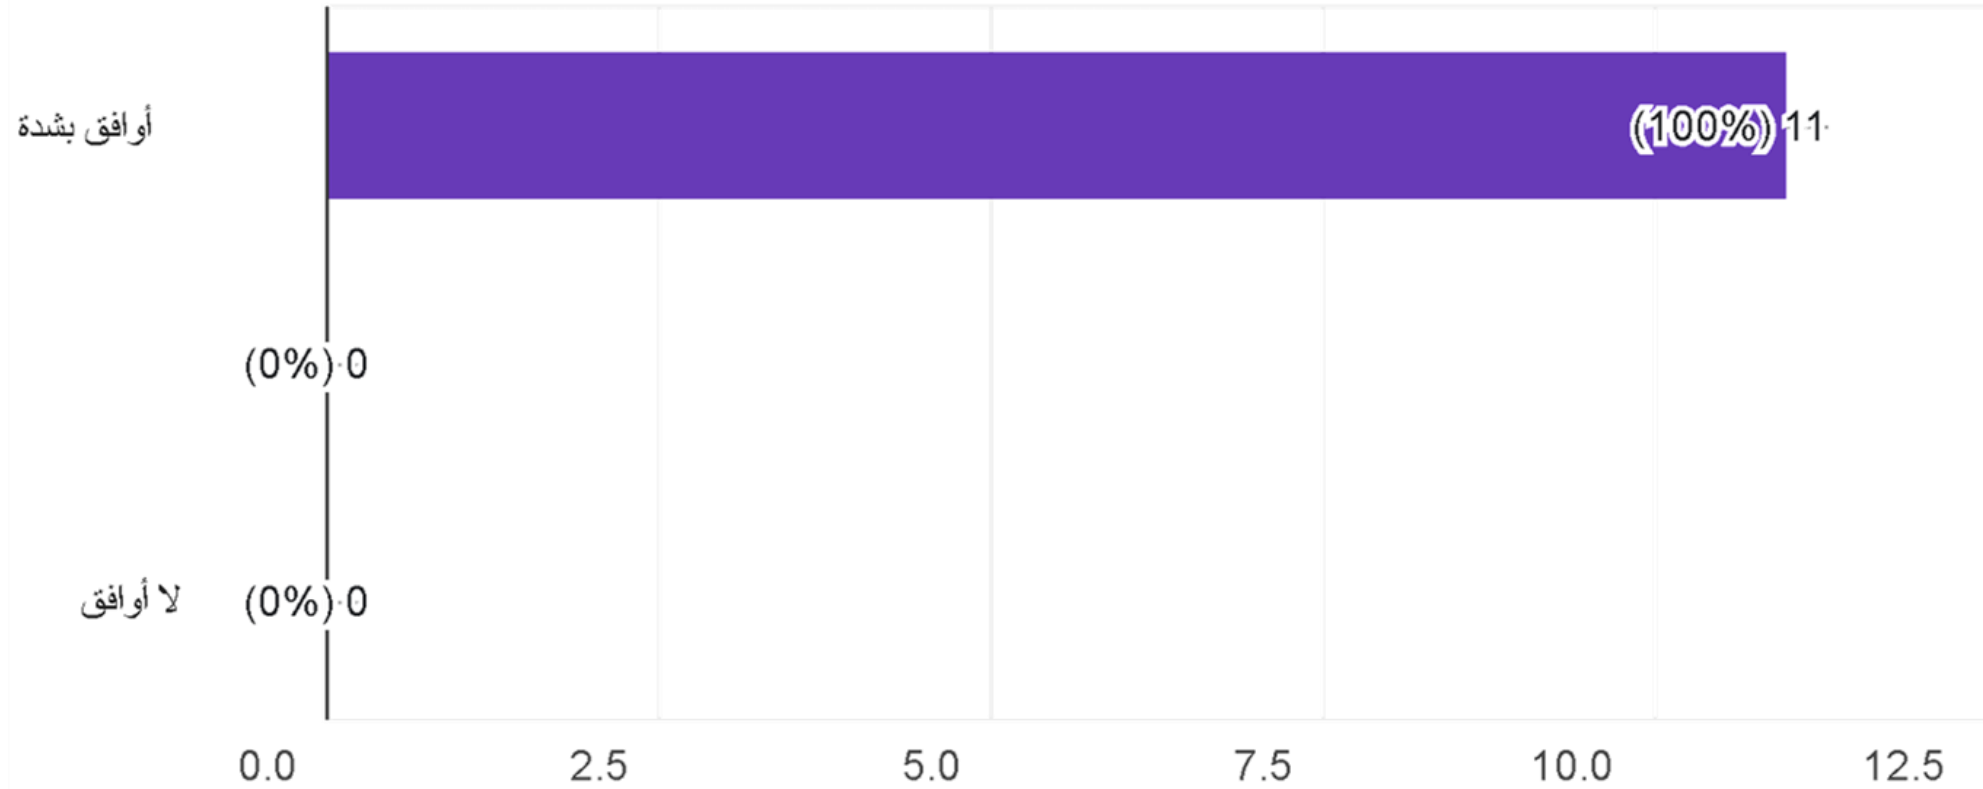

جانب يوضح التعريف الكافي بالخدمات المقدمة من قبل الجمعية

جانب يوضح مرونة أنظمة الجمعية

تماسك

جمعية التنمية الأسرية بصبيا
Family Development Association in Sabya
تأسست عام ١٤٣٧هـ - ترخيص رقم (٧٥٢)

جانب يوضح مدى مساهمة الخدمات الالكترونية في تسهيل العمل