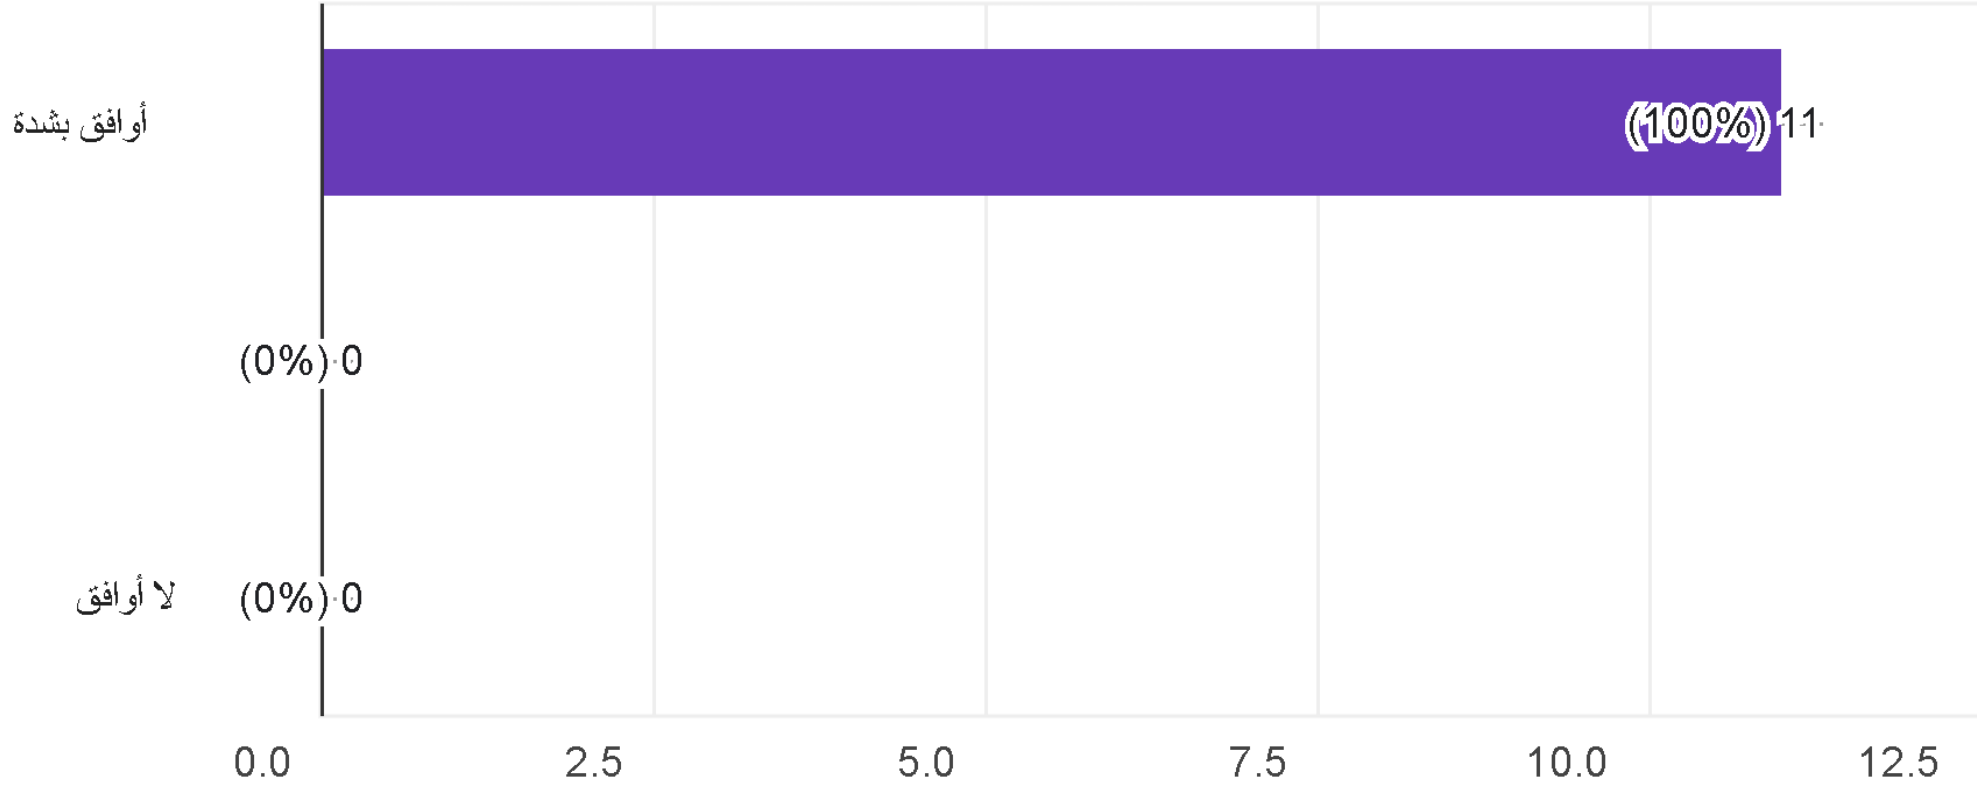

جانب يوضح التعريف الكافي بالخدمات المقدمة من قبل الجمعية