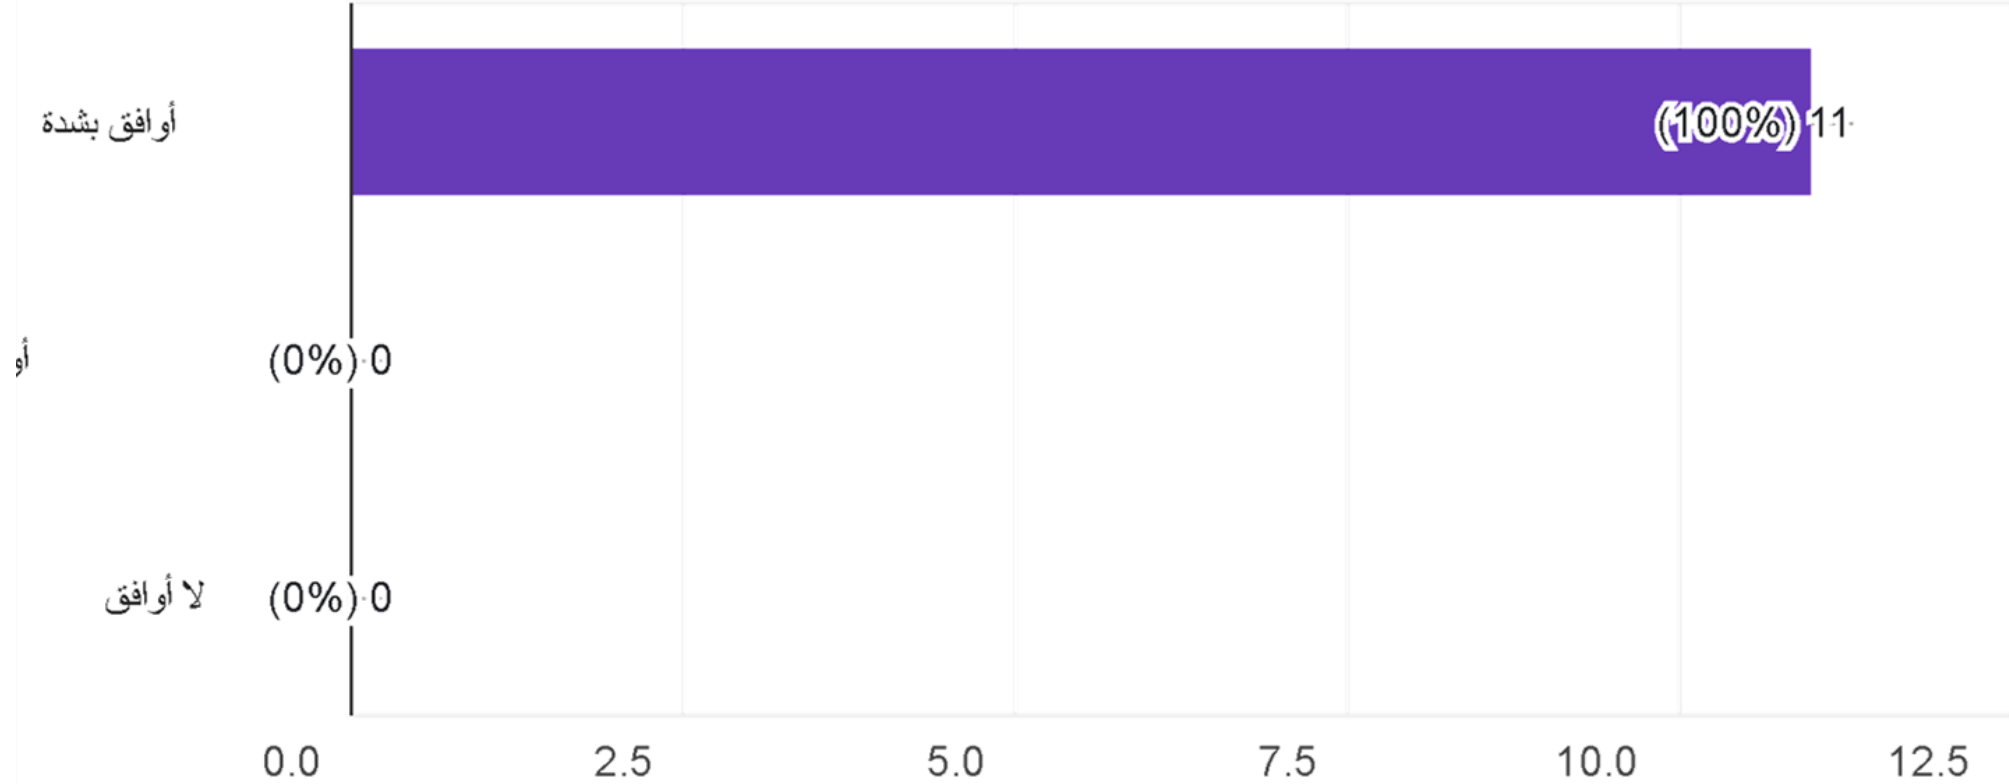

جانب القياس العام للجمعية

تحليل لقياس رضا العاملين بالجمعية

جانب يوضح فئات الموظفين المشاركين في الاستبانة

جانب يوضح فئات الموظفين المشاركين في الاستبانة

جانب يوضح شمولية ووضوح حقوق وواجبات الموظفين

تماسك

جمعية التنمية الأسرية بصيبا
Family Development Association in Sabya
تأسست عام ١٤٣٧هـ - ترخيص رقم (٧٥٢)