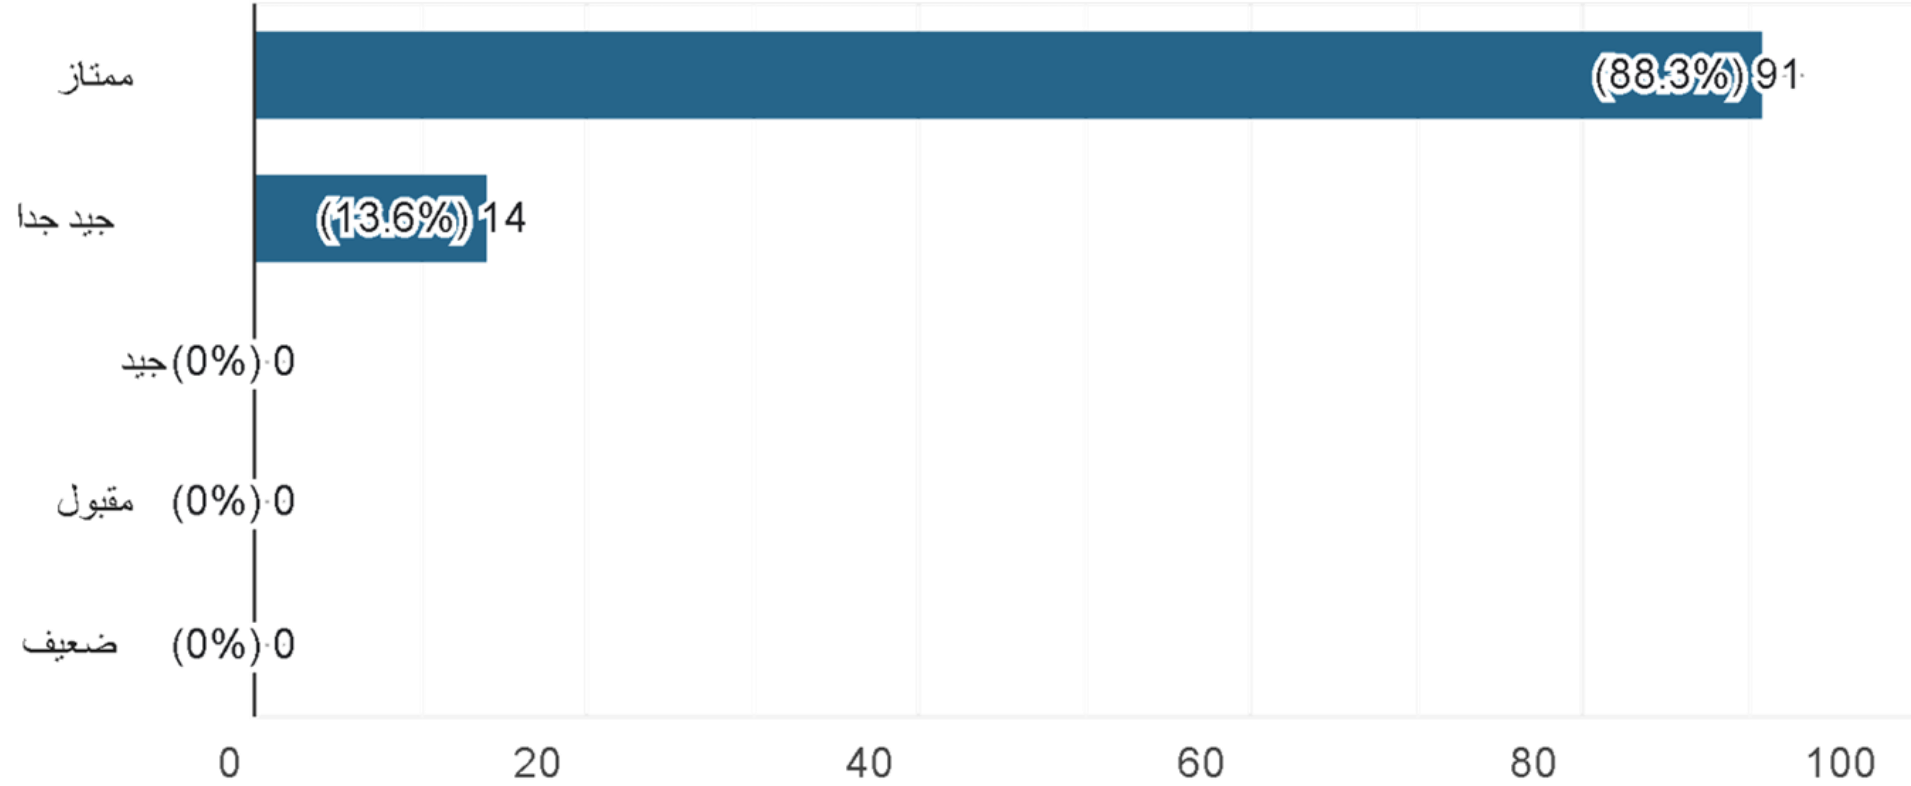

جانب يوضح تمكن الفريق العامل

تماسك

جمعية التنمية الأسرية بصبيا
Family Development Association in Sabya
تأسست عام ١٤٣٧هـ - ترخيص رقم (٧٥٢)

جانب يوضح جودة الخدمات المقدمة من الجمعية

تماسك

جمعية التنمية الأسرية بصبيا
Family Development Association in Sabya
تأسست عام ١٤٣٧هـ - ترخيص رقم (٧٥٢)