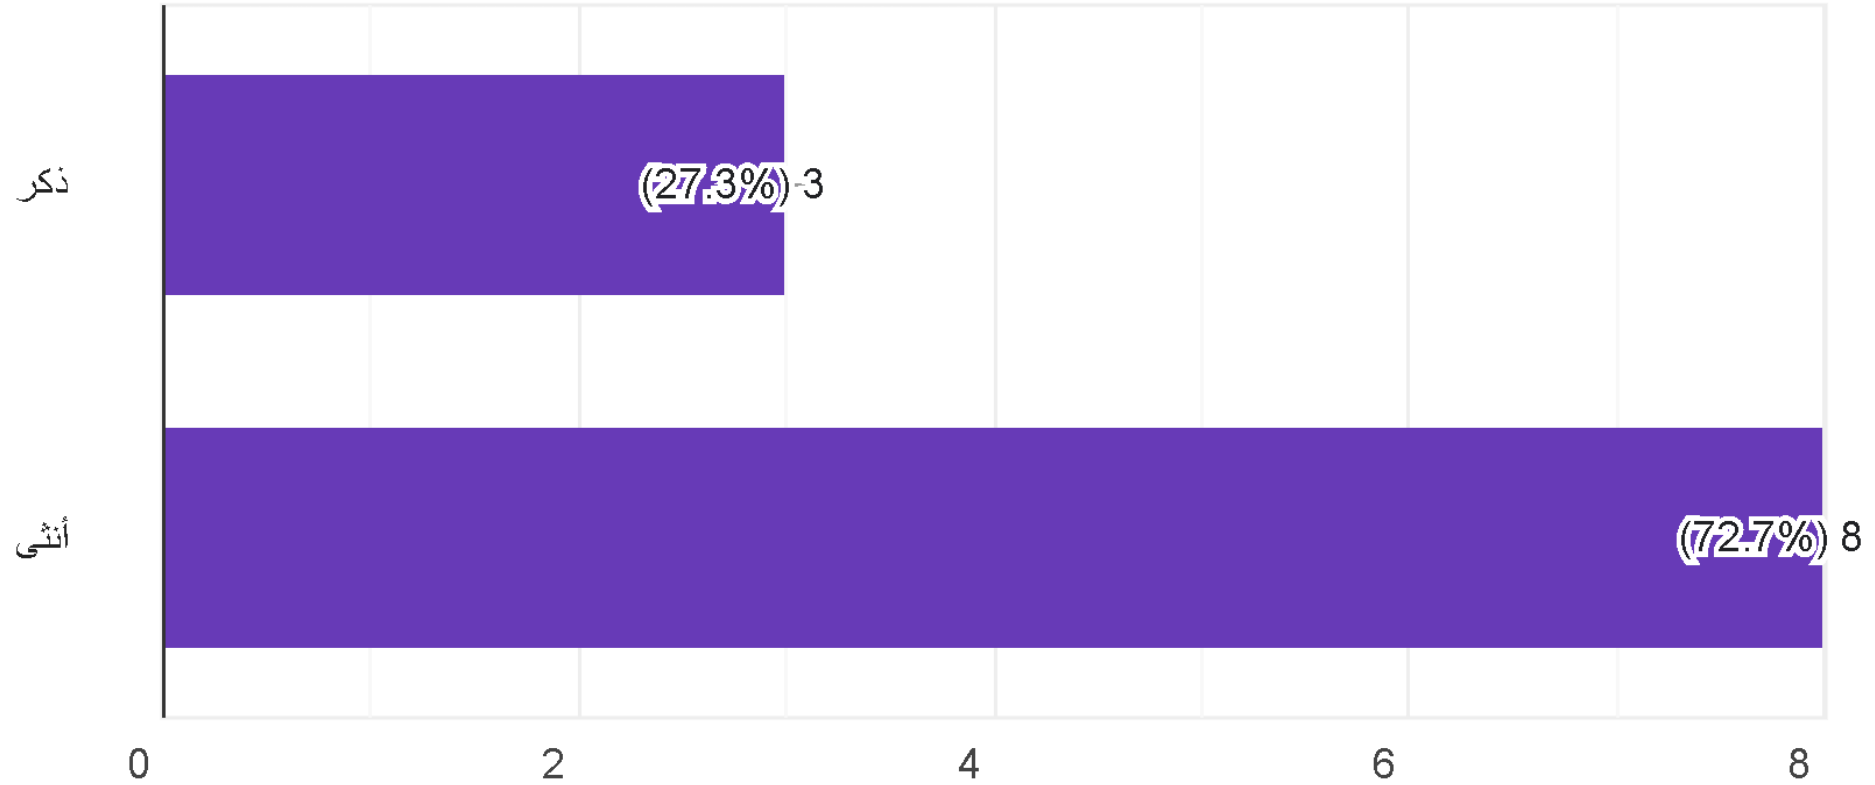

جانب يوضح فئات الموظفين المشاركين في الاستبانة