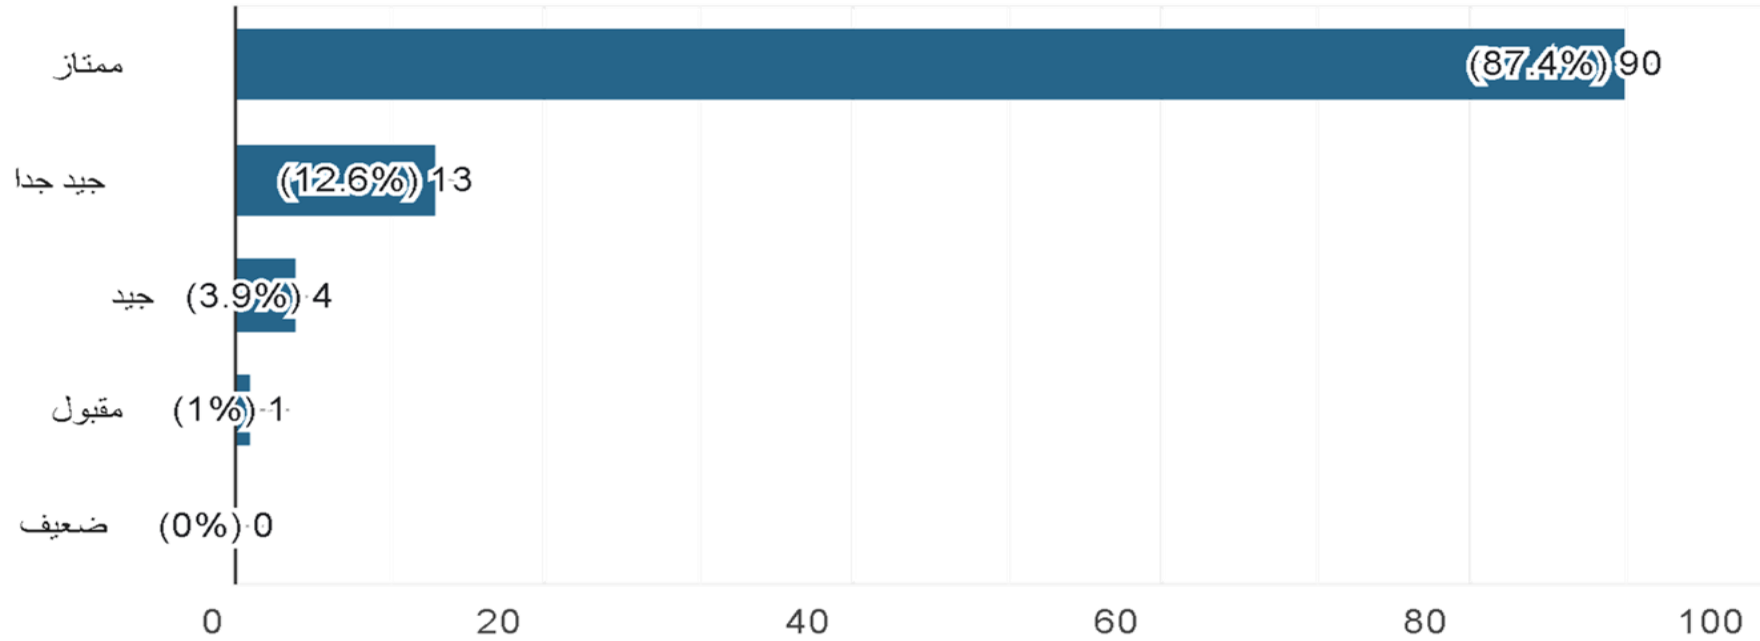

جانب يوضح مدى سرعة التواصل والرد على الاستفسارات

تماسك

جمعية التنمية الأسرية بصيا
Family Development Association in Sabya
تأسست عام ١٤٣٧هـ - ترخيص رقم (٧٥٢)

جانب يوضح زمن تقديم الخدمة

تماسك

جمعية التنمية الأسرية بصبيا
Family Development Association in Sabya
تأسست عام ١٤٣٧هـ - ترخيص رقم (٧٥٢)