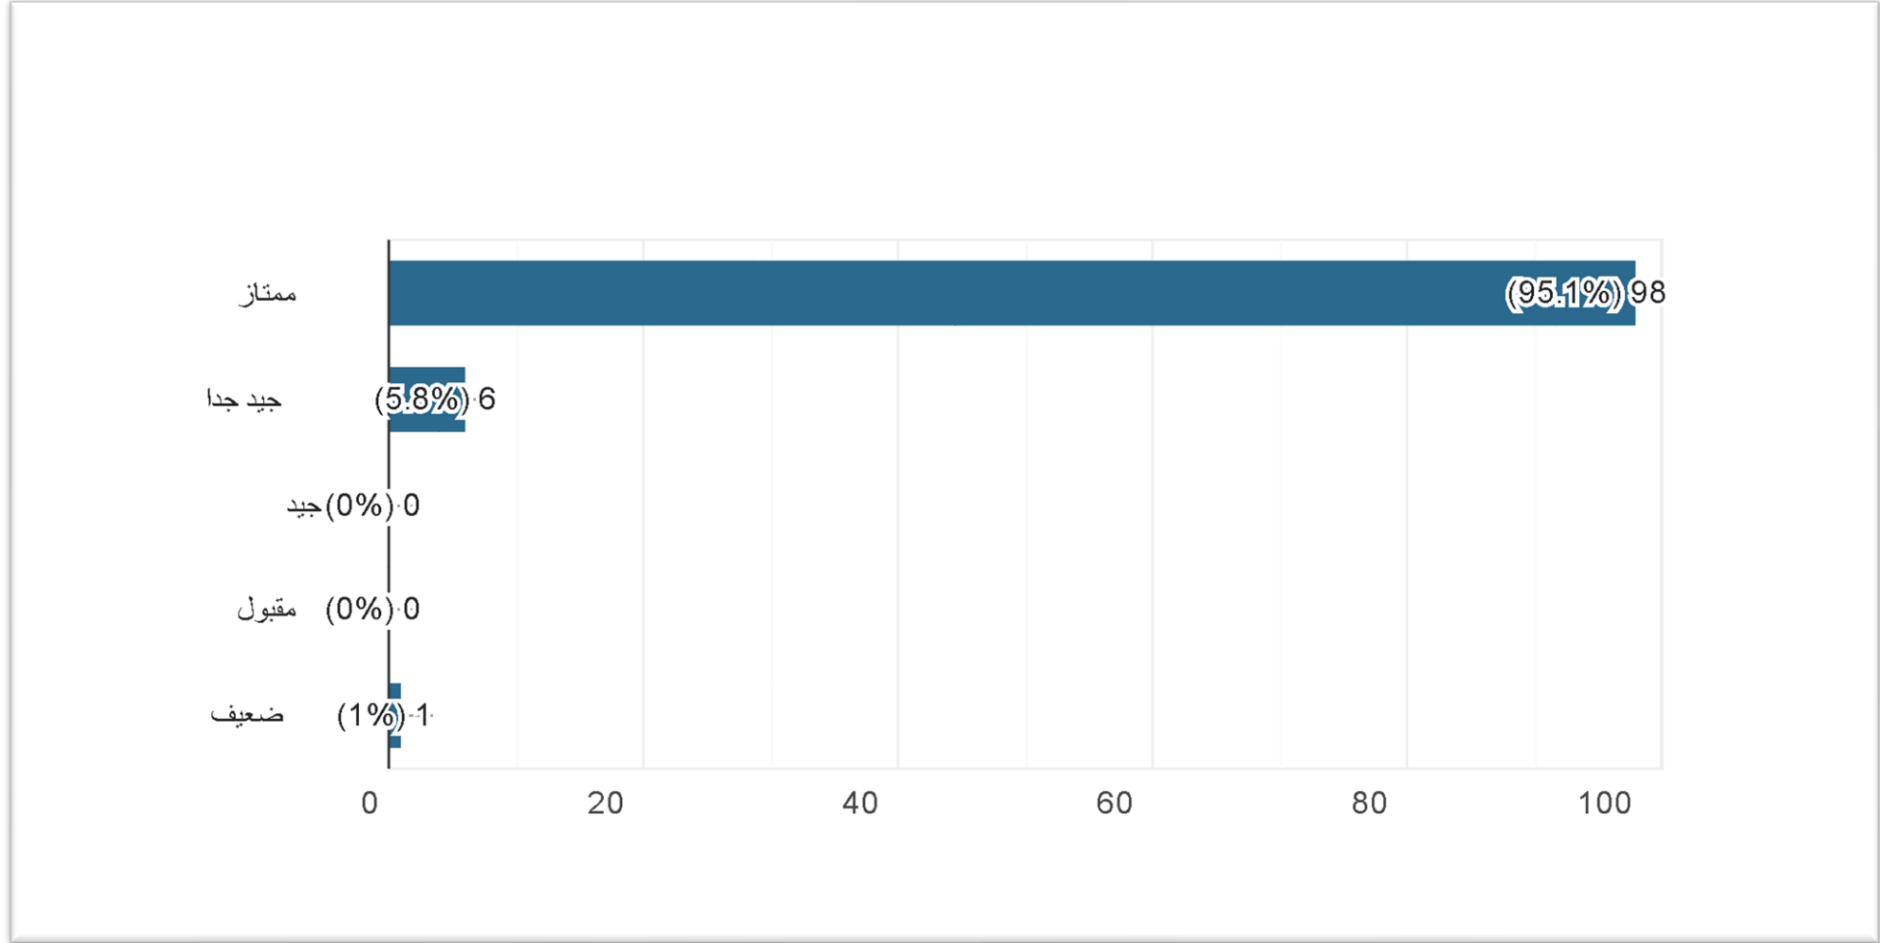

تقرير تقييم المستفيدين من خدمات الجمعية للعام ٢٠٢٣م

يناير ٢٠٢٤م

جانب يوضح مدى رضا المستفيد من الخدمة المقدمة

تماسك

جمعية التنمية الأسرية بصيا
Family Development Association in Sabya
تأسست عام ١٤٣٧هـ - ترخيص رقم (٧٥٢)

جانب يوضح مدى سرعة التواصل والرد على الاستفسارات

تماسك

جمعية التنمية الأسرية بصيا
Family Development Association in Sabya
تأسست عام ١٤٣٧هـ - ترخيص رقم (٧٥٢)

جانب يوضح زمن تقديم الخدمة

تماسك

جمعية التنمية الأسرية بصبيا
Family Development Association in Sabya
تأسست عام ١٤٣٧هـ - ترخيص رقم (٧٥٢)