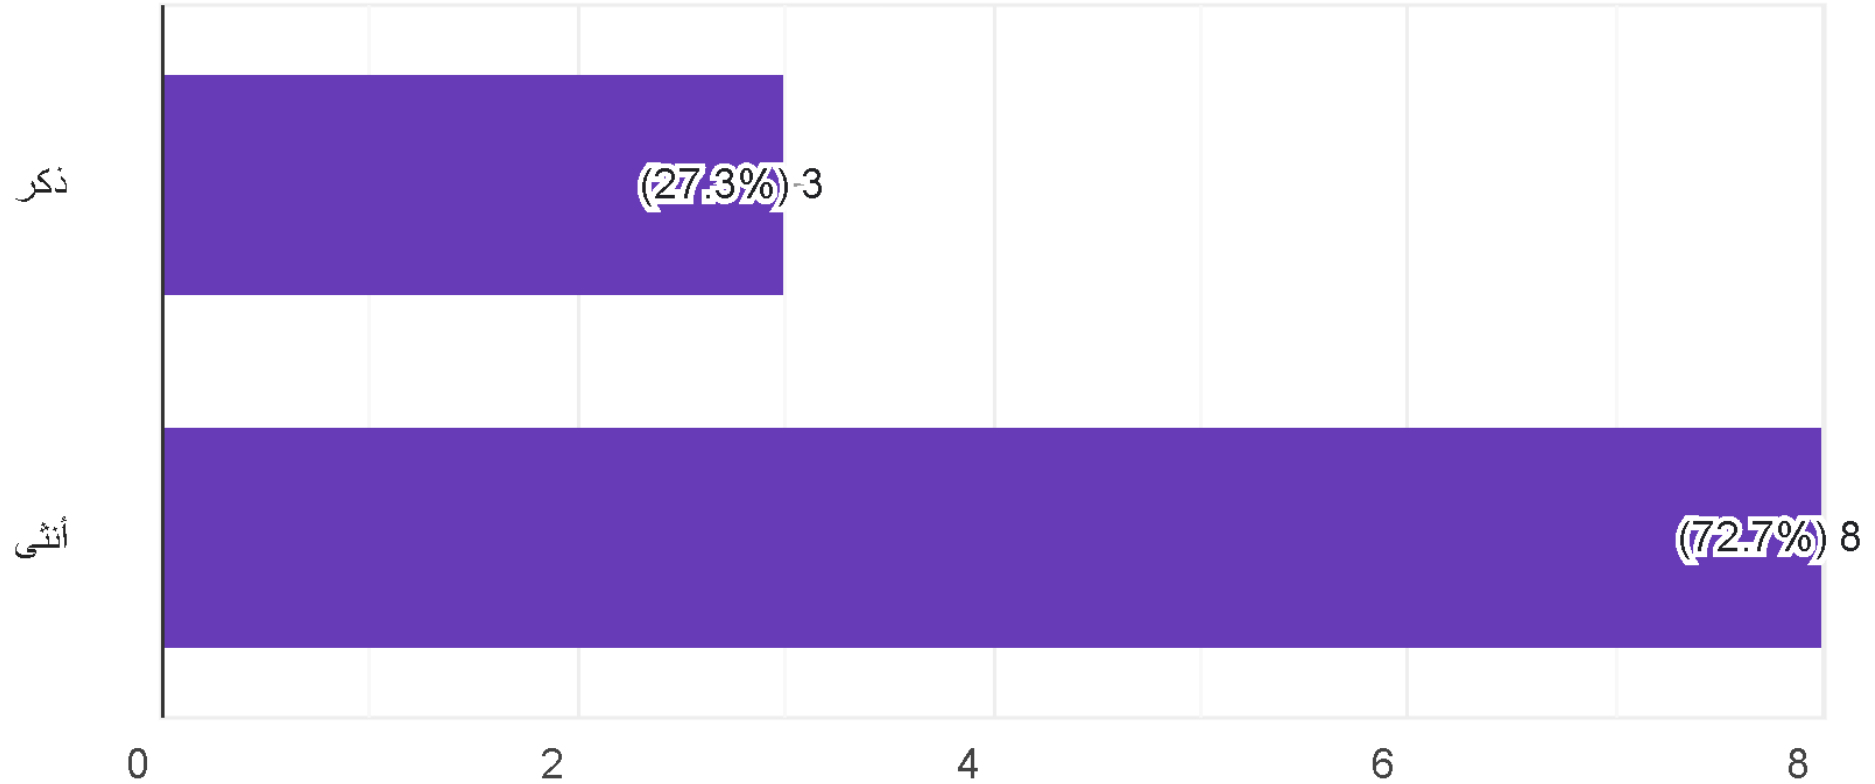

جانب القياس العام للجمعية

تحليل لقياس رضا العاملين بالجمعية

جانب يوضح فئات الموظفين المشاركين في الاستبانة

جانب يوضح فئات الموظفين المشاركين في الاستبانة

جانب يوضح شمولية ووضوح حقوق وواجبات الموظفين

تماسك

جمعية التنمية الأسرية بصيبا
Family Development Association in Sabya
تأسست عام ١٤٣٧هـ - ترخيص رقم (٧٥٢)