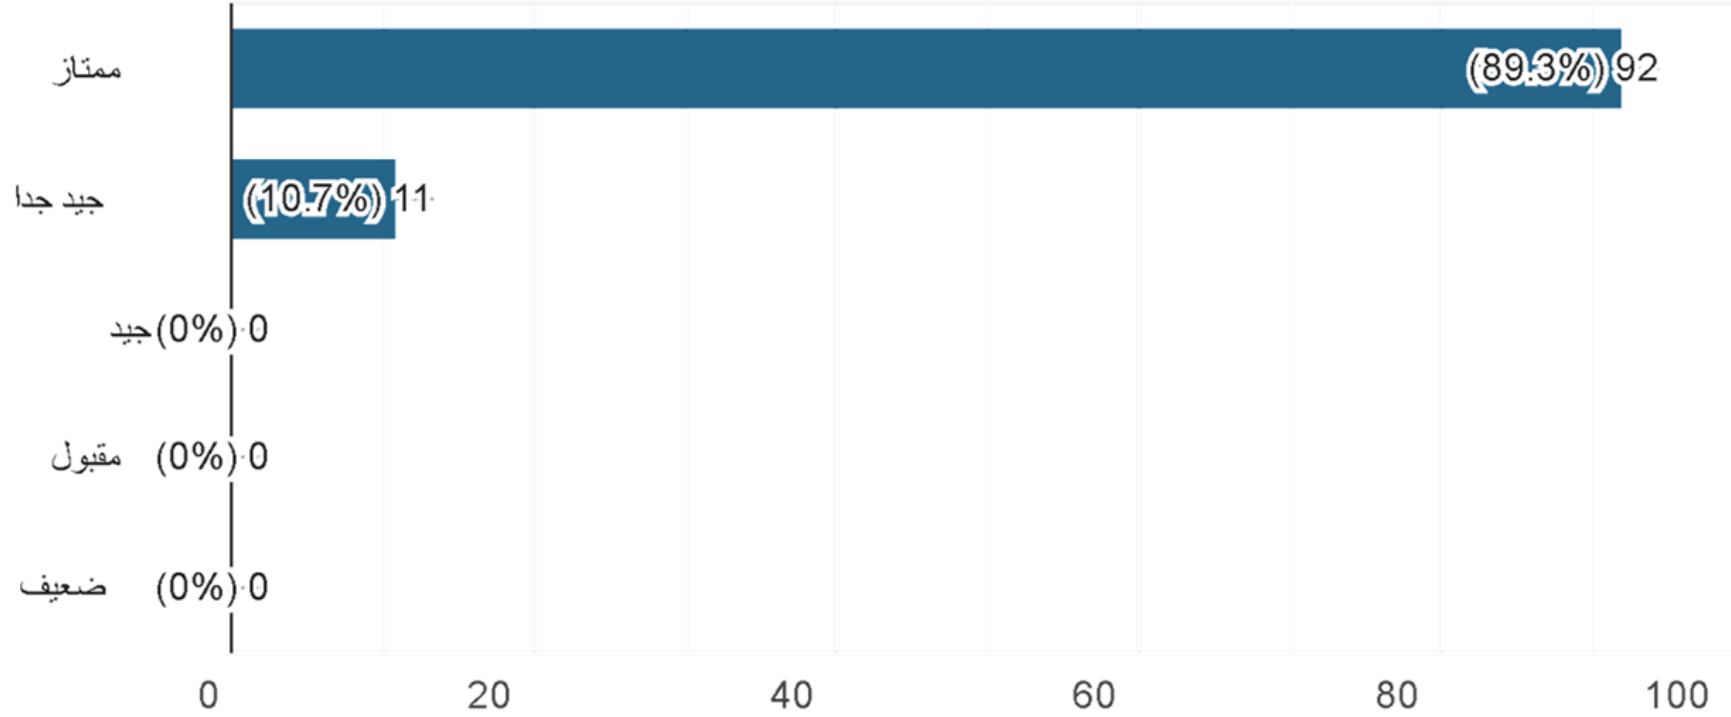

تقرير تقييم المستفيدين من خدمات الجمعية للعام ٢٠٢٣م

يناير ٢٠٢٤م

جانب يوضح مدى رضا المستفيد من الخدمة المقدمة

تماسك

جمعية التنمية الأسرية بصيا
Family Development Association in Sabya
تأسست عام ١٤٣٧هـ - ترخيص رقم (٧٥٢)

جانب يوضح مدى سرعة التواصل والرد على الاستفسارات

تماسك

جمعية التنمية الأسرية بصيا
Family Development Association in Sabya
تأسست عام ١٤٣٧هـ - ترخيص رقم (٧٥٢)

جانب يوضح زمن تقديم الخدمة

تماسك

جمعية التنمية الأسرية بصبيا
Family Development Association in Sabya
تأسست عام ١٤٣٧هـ - ترخيص رقم (٧٥٢)