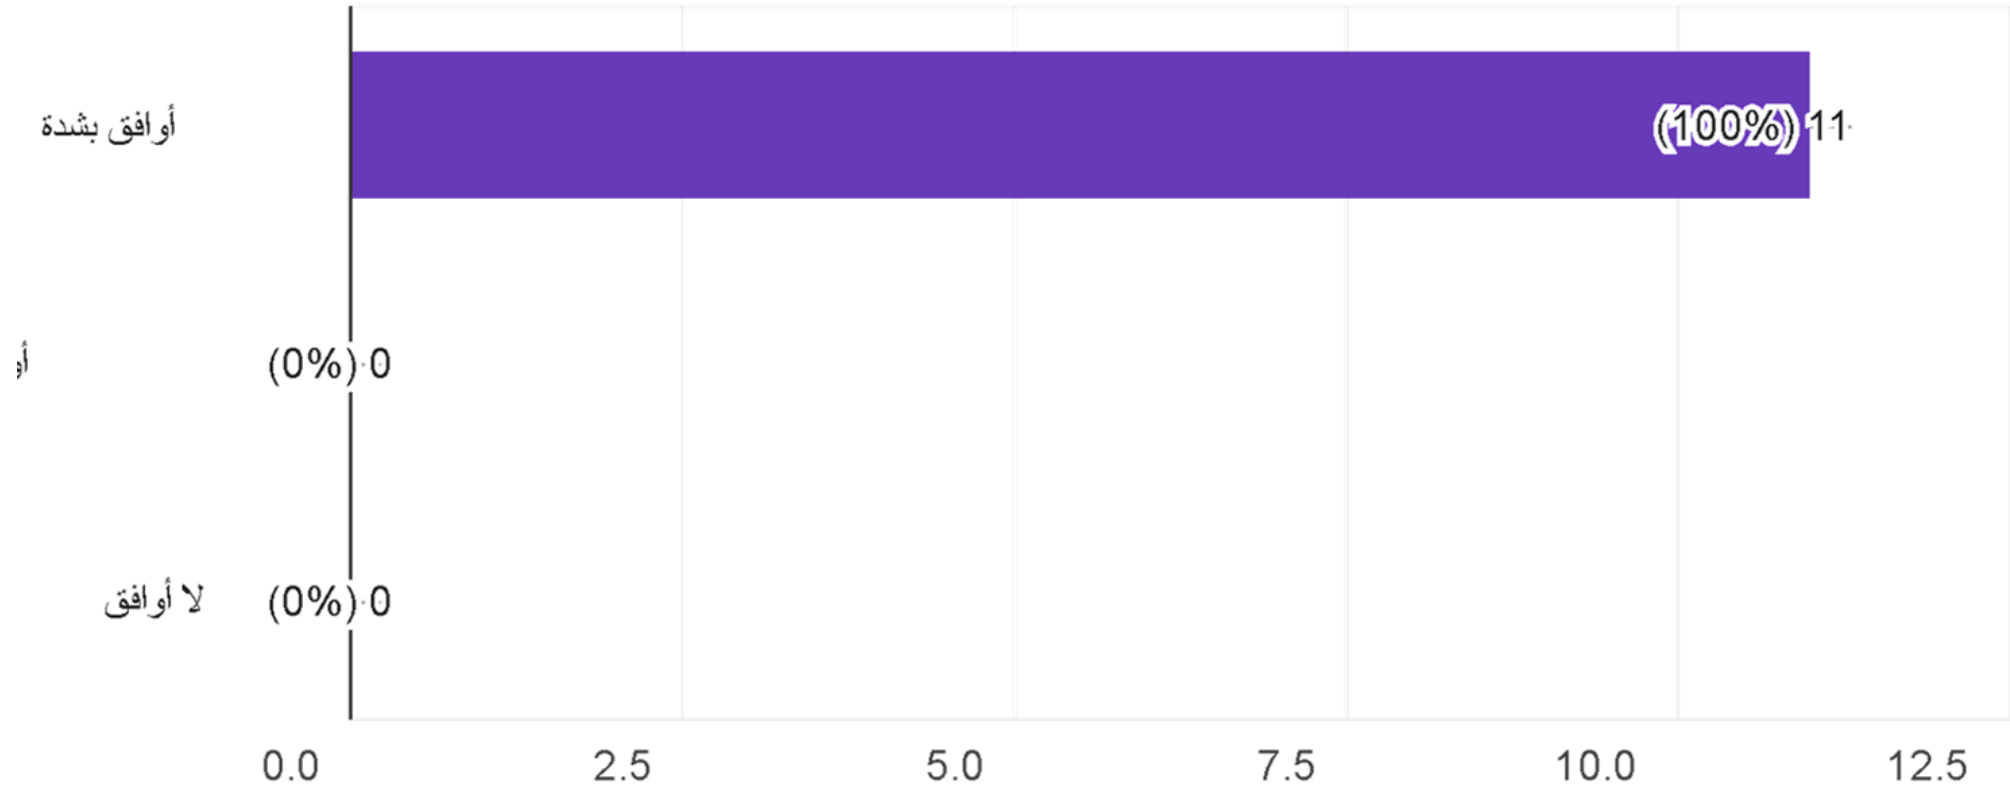

جانب يوضح مدى اشعار الموظفين بما يستجد من تطويرات للعمل