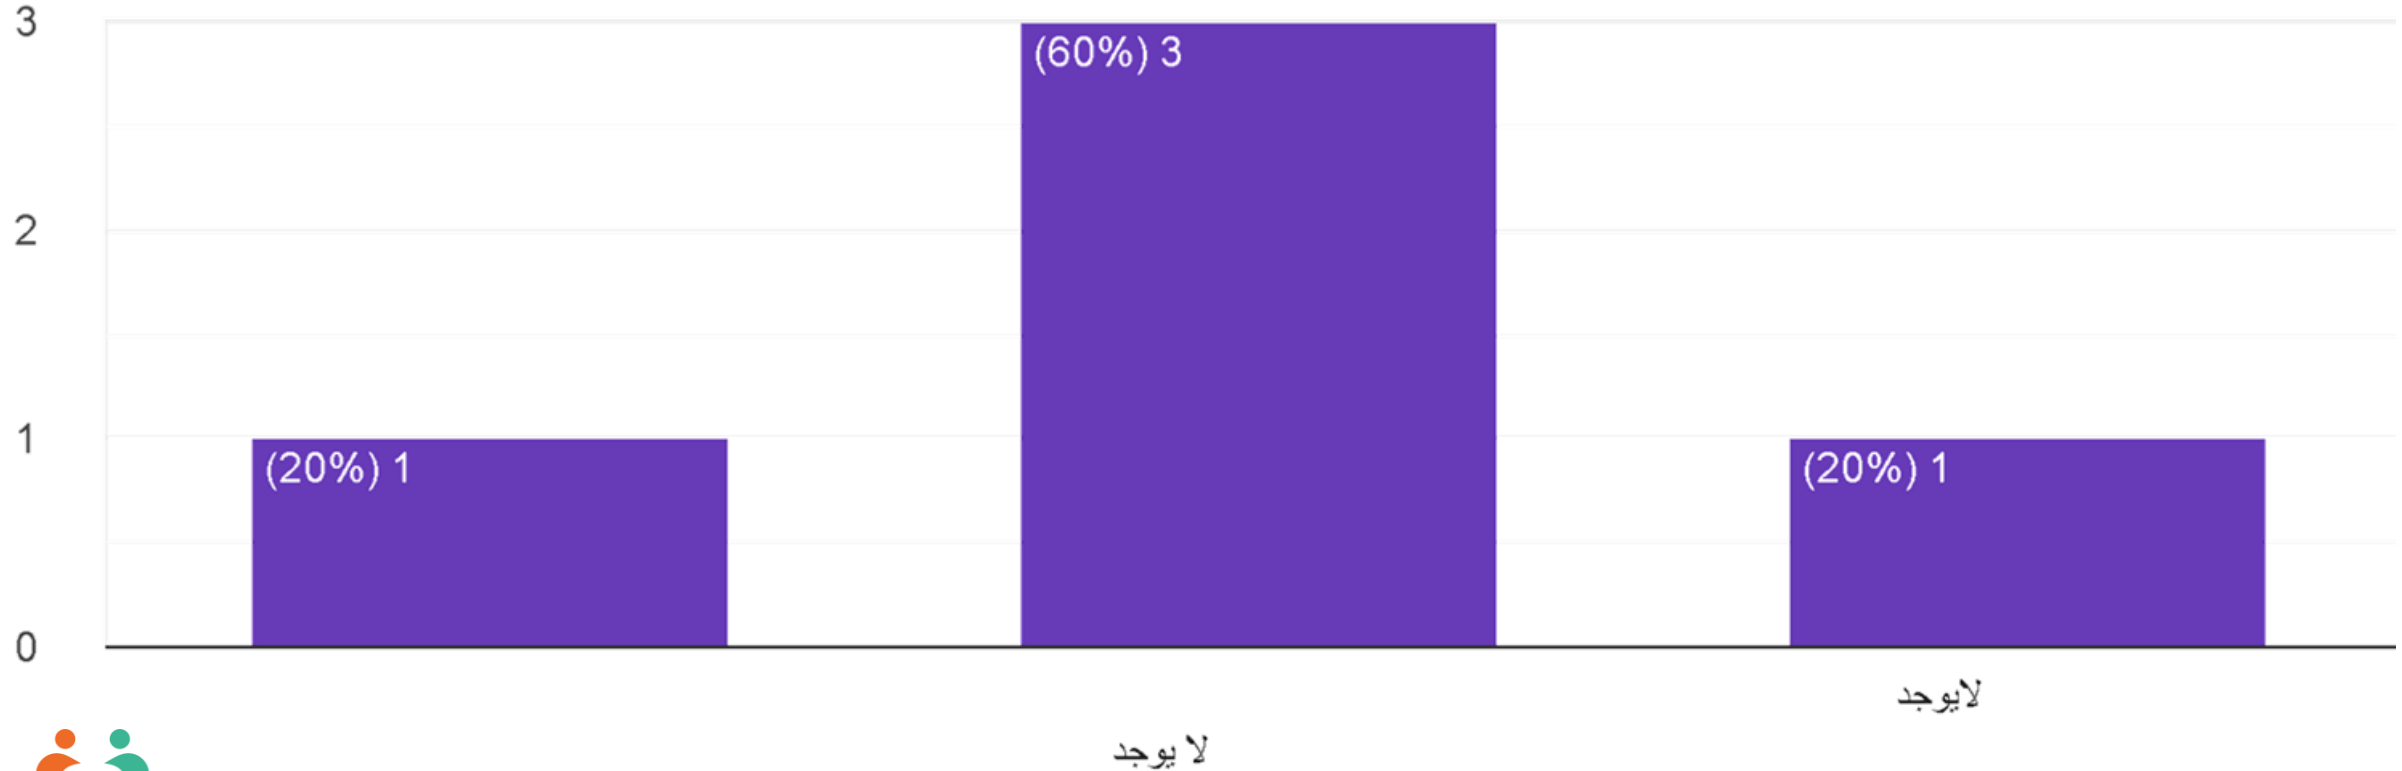

جانب يوضح مدى إتاحة الفرصة للموظفين في إضافة المقترحات التطويرية